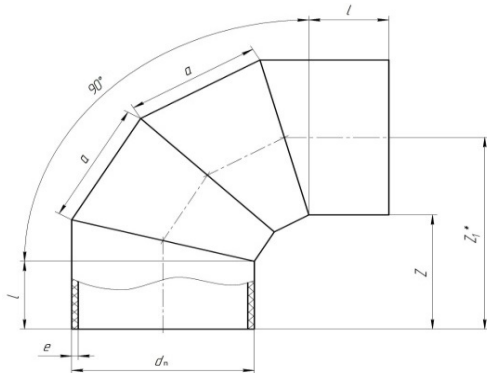

### Отвод 90° сварной

$d_n$ мм	$l$ мм	Цена за 1 шт, руб., без НДС ПЭ 100 SDR 17 (PN 10)
110	185	732,00
160	200	1 094,00
200	208	1 868,00
225	213	2 504,00
250	310	2 825,00
280	320	3 690,00
315	370	5 184,00
355	370	5 812,00
400	378	7 704,00
450	385	10 421,00
500	443	14 531,00
560	453	19 291,00
630	460	25 769,00

### Отвод 90° сварной двухсекционный

$d_n$ мм	$l$ мм	Цена за 1 шт, руб., без НДС ПЭ 100 SDR 17 (PN 10)
710	850	73 482,00
800	900	96 399,00
900	900	125 697,00
1000	950	162 243,00
1200	1000	244 925,00