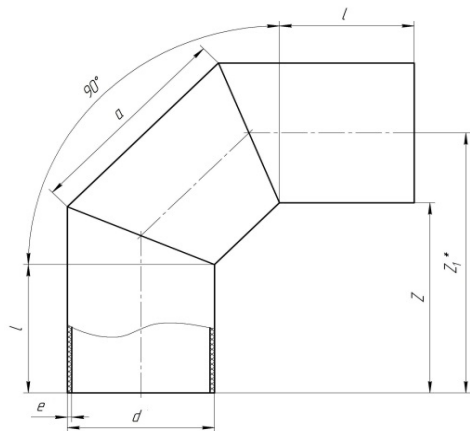

### Отвод 90° сварной

$d_n$ мм	$l$ мм	Цена за 1 шт, руб., без НДС ПЭ 100 SDR 17 (PN 10)
110	185	732,00
160	200	1 094,00
200	208	1 868,00
225	213	2 504,00
250	310	2 825,00
280	320	3 690,00
315	370	5 184,00
355	370	5 812,00
400	378	7 704,00
450	385	10 421,00
500	443	14 531,00
560	453	19 291,00
630	460	25 769,00

### Отвод 90° сварной двухсекционный

$d_n$ мм	$l$ мм	Цена за 1 шт, руб., без НДС ПЭ 100 SDR 17 (PN 10)
710	850	73 482,00
800	900	96 399,00
900	900	125 697,00
1000	950	162 243,00
1200	1000	244 925,00