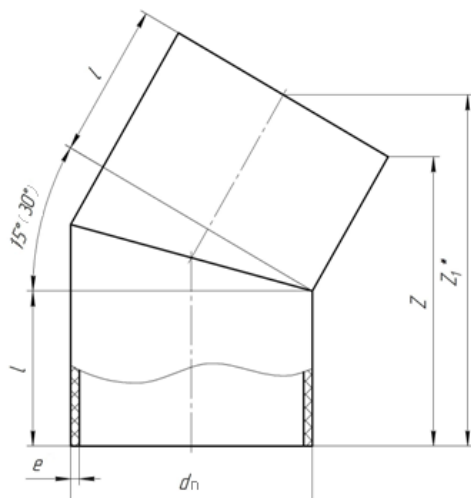

Отвод 15-30° сварной

d_n мм	l мм	Цена за 1 шт, руб., без НДС ПЭ 100 SDR 17 (PN 10)
110	175	496,00
160	190	707,00
200	198	1 191,00
225	203	1 563,00
250	310	2 003,00
280	310	2 529,00
315	360	3 690,00
355	360	3 928,00
400	368	5 122,00
450	425	7 487,00
500	433	9 526,00
560	443	12 371,00
630	450	16 146,00
710	680	31 859,00
800	720	42 644,00
900	780	57 965,00
1000	830	76 260,00
1200	880	116 581,00