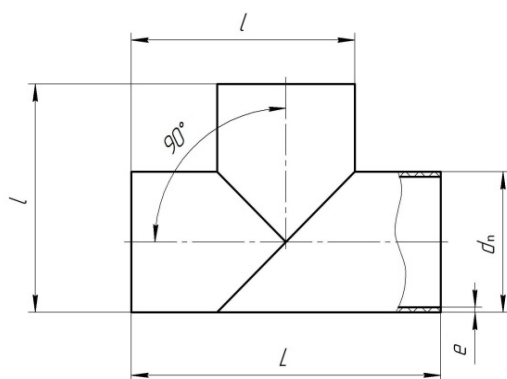

Тройник сварной

d_n мм	l мм	Цена за 1 шт, руб., без НДС ПЭ 100 SDR 17 (PN 10)
110	315	992,00
160	390	1 414,00
200	450	2 493,00
225	488	3 385,00
250	625	3 979,00
280	670	5 270,00
315	773	7 748,00
355	833	8 616,00
400	900	11 545,00
450	975	15 604,00
500	1100	21 919,00
560	1700	47 505,00
630	1750	60 266,00
710	1850	79 233,00
800	1900	99 654,00
900	1950	124 807,00
1000	2150	169 013,00
1200	2300	246 097,00

г. Москва +7 (495) 745-68-57
г. Воронеж +7 (905) 339-52-25
г. Новомосковск +7 (48762) 2-14-02
г. С.-Петербург +7 (812) 677-36-16
г. Самара +7 (846) 277-92-34

г. Энгельс +7 (8453) 74-33-20
г. Волжский +7 (8443) 51-15-15
г. Ростов-на-Дону +7 (863) 206-11-65
г. Краснодар +7 (861) 256-82-96
г. Сочи +7 (862) 266-96-70

г. Новочеркасск +7 (8352) 74-29-29
г. Казань +7 (843) 200-05-71
г. Екатеринбург +7 (343) 222-25-01
г. Оренбург +7 (3532) 54-01-80
г. Пермь +7 (342) 207-97-62

г. Челябинск +7 (351) 734-99-11
г. Курган +7 (3522) 66-30-07
г. Тюмень +7 (3452) 63-88-00
г. Омск +7 (3812) 71-10-20
г. Новосибирск +7 (383) 230-47-01

г. Новокузнецк +7 (3843) 53-90-14
г. Иркутск +7 (3952) 56-22-28
г. Хабаровск +7 (4212) 47-09-11
г. Владивосток +7 (4232) 46-85-35