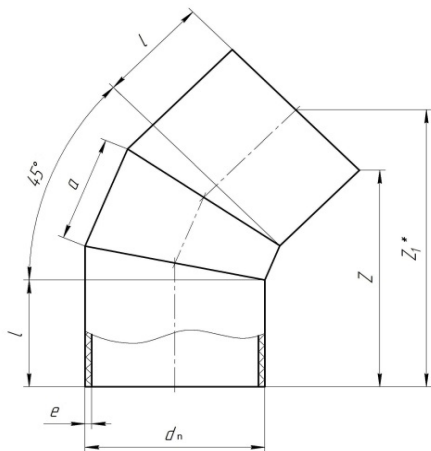

### Отвод 90° сварной

$d_n$ мм	$l$ мм	Цена за 1 шт, руб., без НДС ПЭ 100 SDR 17 (PN 10)
110	185	732,00
160	200	1 094,00
200	208	1 868,00
225	213	2 504,00
250	310	2 825,00
280	320	3 690,00
315	370	5 184,00
355	370	5 812,00
400	378	7 704,00
450	385	10 421,00
500	443	14 531,00
560	453	19 291,00
630	460	25 769,00

### Отвод 90° сварной двухсекционный

$d_n$ мм	$l$ мм	Цена за 1 шт, руб., без НДС ПЭ 100 SDR 17 (PN 10)
710	850	73 482,00
800	900	96 399,00
900	900	125 697,00
1000	950	162 243,00
1200	1000	244 925,00